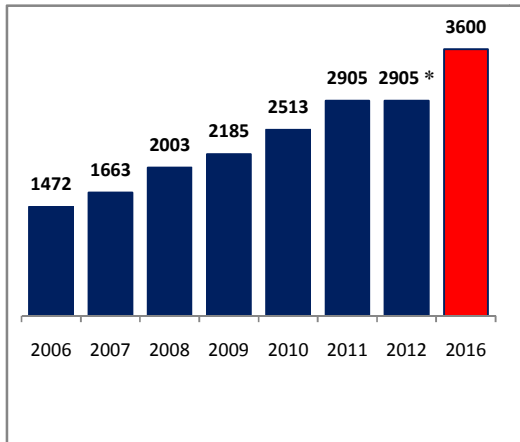

බස්නාහිර පළාත් ඉලක්ක - 2016

ඇ.මිට

ඒක ප්‍රදේශ ආදායම , 2005-2016

බස්නාහිර පළාත් ද.දේ.නිෂ්පාදනය

ජාතික ද.දේ.නිෂ්පාදනයට බස්නාහිර පළාතේ දායකත්වය

බස්නාහිර පළාතේ ජනගහණයේ දරිද්‍රතා දර්ශකය

බස්නාහිර පළාතේ රැකියා විසූකි අනුපාතය