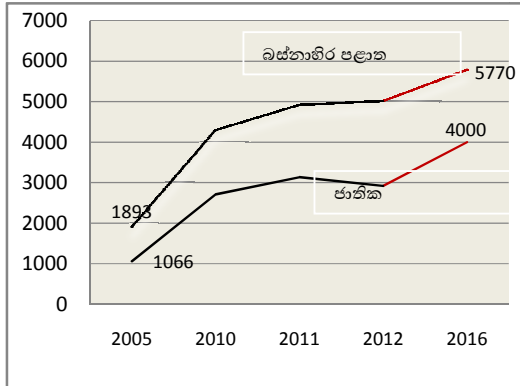

බස්නාහිර පළාත් ඉලක්ක - 2016

ඇ.මිට

ඒක ප්‍රදේශ ආදායම , 2005-2016

බස්නාහිර පළාත් ද.දේ.නිෂ්පාදනය

ජාතික ද.දේ.නිෂ්පාදනයට බස්නාහිර පළාතේ දායකත්වය

බස්නාහිර පළාතේ ජනගහණයේ දරිද්‍රතා දර්ශකය

බස්නාහිර පළාතේ රැකියා විසූකි අනුපාතය