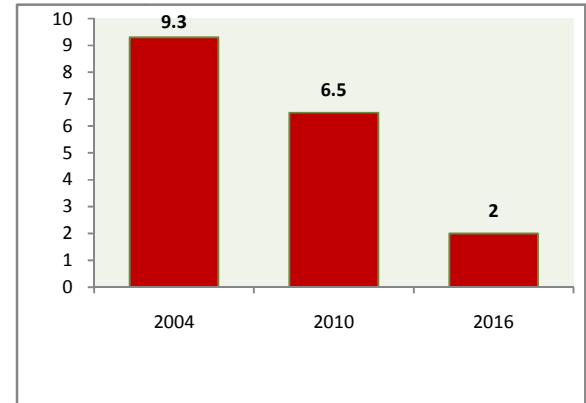

බස්නාහිර පළාත් ඉලක්ක - 2016

ඇ.මිට

ඒක ප්‍රදේශ ආදායම , 2005-2016

බස්නාහිර පළාත් ද.දේ.නිෂ්පාදනය

ජාතික ද.දේ.නිෂ්පාදනයට බස්නාහිර පළාතේ දායකත්වය

බස්නාහිර පළාතේ ජනගහණයේ දරිද්‍රතා දර්ශකය

බස්නාහිර පළාතේ රැකියා විසූකි අනුපාතය